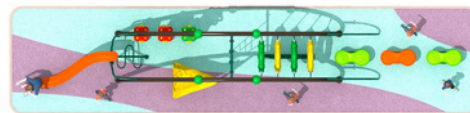

CIRCUITO PSICOMOTOR B

\$ 29'500.000
+IVA

☺ Hasta 12 años

📏 Área seguridad: 7.40 x 6.00 Mts

📏 Lr 5.40 mts · An 4.0 mts · Al 2.60 mts

🎯 Lleva el desarrollo físico y cognitivo al siguiente nivel con este Circuito Psicomotor, diseñado para estimular sus habilidades motoras, coordinación, equilibrio, creatividad y resolución de problemas.