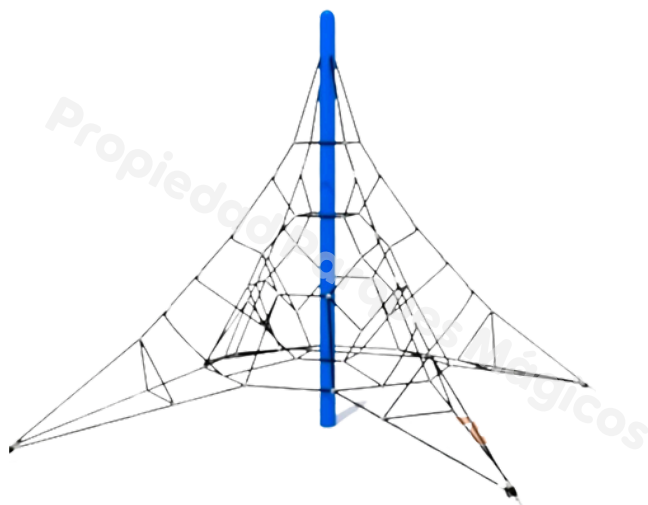

ESCALADOR PIRAMIDAL

$ 22'500.000
+IVA

- ☺ Hasta 12 años
- 📏 Área seguridad: 6.20 x 6.20 Mts
- 📏 Lr 4.20 mts · An 4.20 mts · Al 3.60 mts