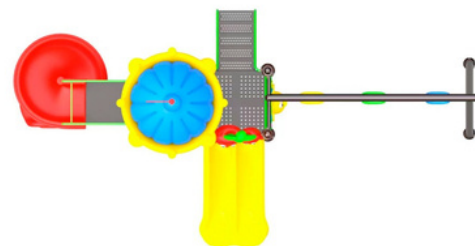

$ 12'500.000
+IVA

- ⊕ Hasta 8 años
- ⊖ Área seguridad: 7.30 x 4.90 Mts
- ⊗ Lr 5.30 mts · An 3.90 mts · Al 3.50 mts
- Ⓢ Incluye tres columpios, un rodadero espiral, un rodadero doble y una escalera metálica.