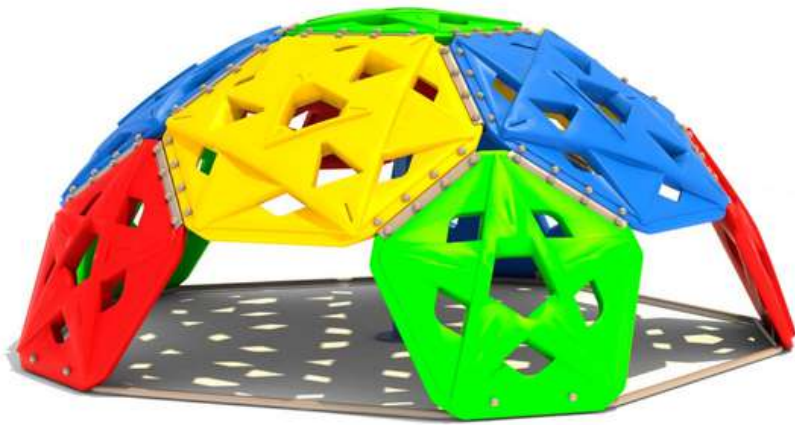

- Ⓜ Hasta 3 años
- Ⓜ Lr 1.83 mts · An 1.76 mts · Al 1.23 mts
- Ⓜ Silla columpio, argolla y aro para juegos. Caída rodadero de 1.42 mts.

GIMNASIO MAYOR PLUS

\$ 5'850.000
IVA Inc

- Ⓜ Hasta 6 años
- Ⓜ Lr 1.66 mts · An 3.30 mts · Al 1.80 mts
- Ⓜ Tres módulos de juegos con rodaderos, túneles bajos, timón y telescopio. Diseñado para uso familiar y doméstico al aire libre solo sobre una superficie adecuada. No incluye anclajes al suelo.

Made in USA 

GIMNASIO PICAPIEDRA

\$ 3'150.000
IVA Inc

- ⊕ Hasta 5 años
- ⊗ Lr 0.77 mts · An 1.15 mts · Al 1.34 mts
- ⊙ Con pared de escalar y timón giratorio. Caída rodadero 1.20 mts.

Made in USA 

GIMNASIO CASA TÚNEL PLUS

DOMO PSICOMOTOR

- 👶 Hasta 6 años
- 📏 Diam. 3.10 mts · Al 1.50 mts

\$ 6'950.000
IVA Inc

Made in USA 

MESA PICNIC CON SOMBRILLA

- 👶 Hasta 6 años
- 📏 Lr 1.10 mts · An 1.0 mts
Altura de sillas 30 cms
Altura de mesa 52 cms