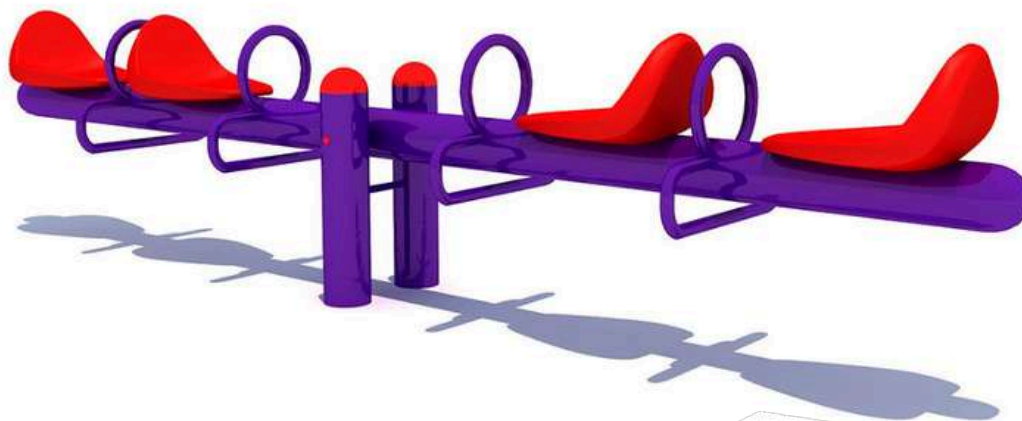

SUBE Y BAJA DOBLE

$ 1'900.000

IVA Inc

- Ⓜ Hasta 8 años
- Ⓜ Longitud 2.60 mts