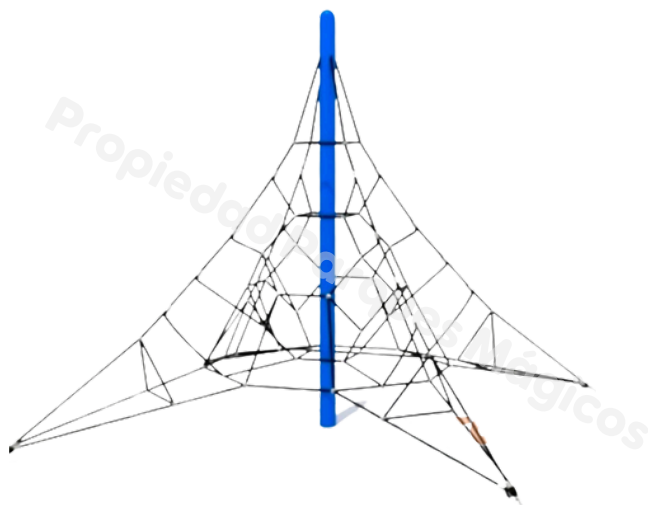

ESCALADOR PIRAMIDAL

$ 22'500.000
+IVA

- 👤 Hasta 12 años
- 📏 Área seguridad: 6.20 x 6.20 Mts
- 📏 Lr 4.20 mts · An 4.20 mts · Al 3.60 mts