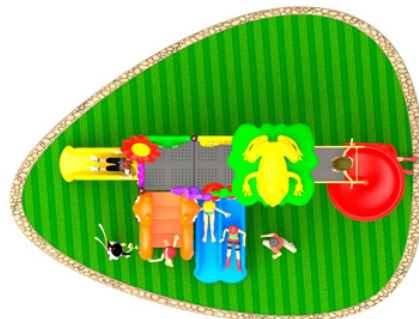

KINDER 5 / Reino Musical

$ 12'500.000
+IVA

- ⊕ Hasta 6 años
- ⊖ Área seguridad: 7.40 x 4.60 Mts
- ⊗ Lr 5.40 mts · An 2.60 mts · Al 3.0 mts
- ⊙ Incluye un rodadero en espiral, un rodadero doble, un rodadero sencillo y una escalera plástica.

KINDER 6 / Jardín del Sol

$ 11'500.000
+IVA

- ⊕ Hasta 6 años
- ⊖ Área seguridad: 6.80 x 4.80 Mts
- ⊗ Lr 4.80 mts · An 2.80 mts · Al 2.80 mts
- ⊙ Rodadero en espiral, columpio bajo, rodadero doble y rodadero sencillo, techo en forma de sol, canasta de básquet y accesorios de colores (no incluye pelota).