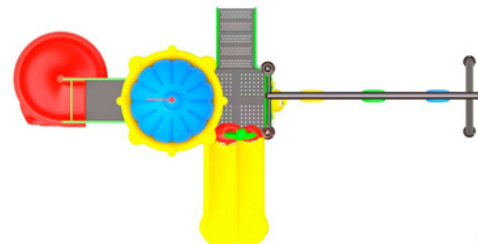

$ 12'500.000
+IVA

- ⊕ Hasta 8 años
- ⊖ Área seguridad: 7.30 x 4.90 Mts
- ⊗ Lr 5.30 mts · An 3.90 mts · Al 3.50 mts
- ⊙ Incluye tres columpios, un rodadero espiral, un rodadero doble y una escalera metálica.