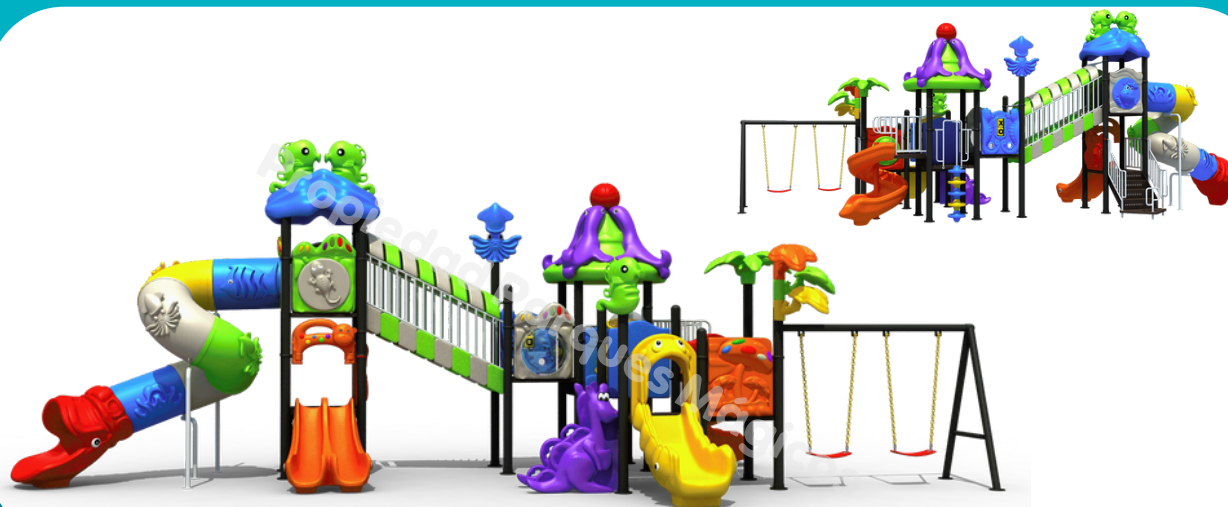

NEW!

Maxiparque 11 - Mundo de Jack

\$ 39'500.000 +IVA

- ☺ Hasta 12 años
- 📏 Área seguridad: 12.0 mts x 8.80 mts
- 📏 Lr 10.0 mts · An 6.80 mts · Al 5.20 mts
- ⊕ Estructura metálica de tres niveles con dos techos, tres rodaderos curvos en el frente, dos rodaderos sencillos, rodadero en espiral cerrado XL, set de pasamanos y set de columpios.

NEW!

Maxiparque 12 - Abeja Maya

\$ 19'500.000 +IVA

- ☺ Hasta 8 años
- 📏 Área seguridad: 10.40 x 5.50 Mts
- 📏 Lr 7.20 mts · An 3.50 mts · Al 3.20 mts
- ⊕ Dos niveles de plataformas, escaleras metálica de acceso, rodadero en espiral alto, uno sencillo y uno doble, tunnel conector de red y tunnel de acceso al rodadero en forma de abeja.

Maxiparque 2 - Reino de David

\$ 19'500.000 +IVA

- ⊕ Hasta 10 años
- ⊕ Área seguridad: 10.30 x 7.00 Mts
- ⊕ Lr 8.30 mts · An 5.0 mts · Al 3.80 mts
- ⊕ Incluye un rodadero cerrado premium, un rodadero en espiral, un rodadero doble, un rodadero sencillo, túnel comunicante, una escalera metálica y estructura con dos columpios.