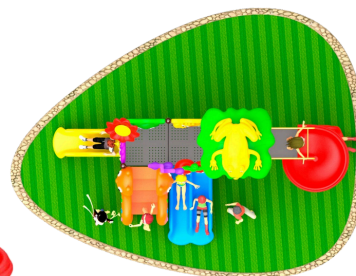

Kider 5 - Reino Musical

$ 11'500.000 +IVA

- ☺ Hasta 6 años
- 📏 Área seguridad: 7.40 x 4.60 Mts
- 📏 Lr 5.40 mts · An 2.60 mts · Al 3.0 mts
- ⊕ Incluye un rodadero en espiral, un rodadero doble, un rodadero sencillo y una escalera plástica y un techo de rana.

Kinder 10 - Tortulandia

$ 11'500.000 +IVA

- ☺ Hasta 6 años
- 📏 Área seguridad: 7.00 x 4.80 Mts
- 📏 Lr 5.00 mts · An 2.80 mts · Al 2.80 mts
- ⊕ Rodadero en espiral, columpio bajo, rodadero doble y rodadero sencillo, techo en forma de tortuga, canasta de básquet y accesorios de tema marino (no incluye pelota).