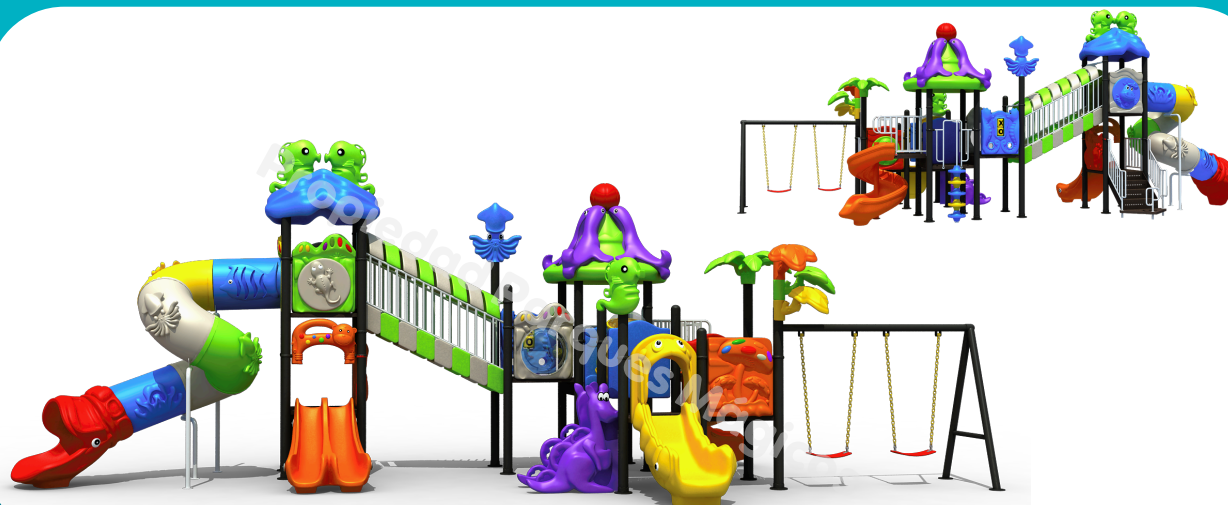

Maxiparque 14 - Criaturas del Mar

$ 53'000.000 +IVA

- Ⓜ Hasta 12 años
- Ⓜ Área seguridad: 12.00 x 7.20 Mts
- Ⓜ Lr 10.0 mts · An 4.70 mts · Al 5.20 mts
- Ⓜ Set multicolor de dos niveles temático de mar, dos columpios, un rodadero cerrado en espiral, un rodadero sencillo, un rodadero doble, un rodadero en espiral abierto, una escalera plástica, una escalera metálica, una escalera vertical en anillos plásticos y dos techos.

www.parquesmagicoscolombia.com.co

Síguenos:

@ParquesMagicosCol

@ParquesMagicosCol

@ParquesMagicos