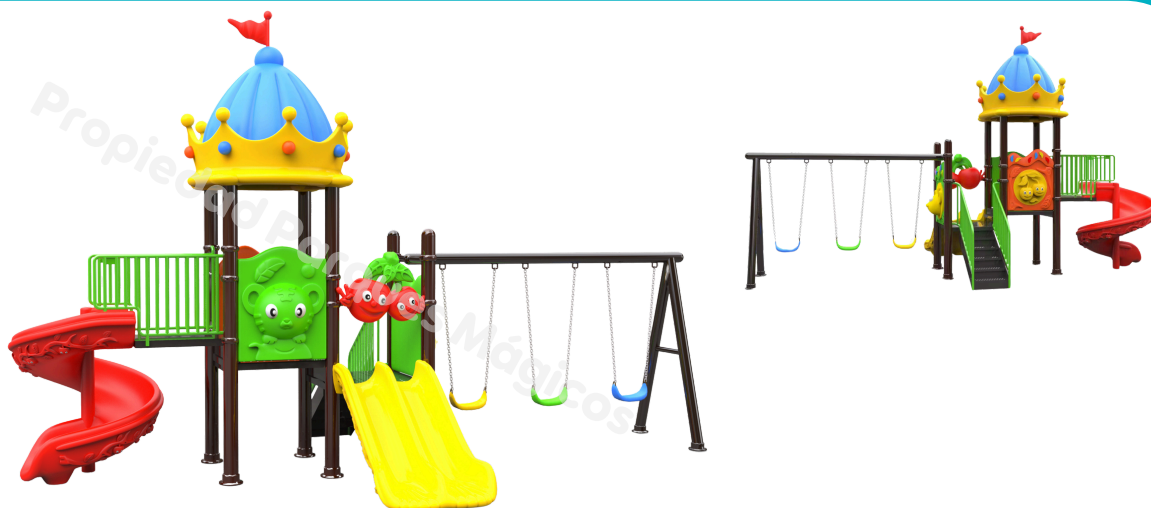

www.parquesmagicocolombia.com.co

NEW!

~~\$ 9'600.000~~ +IVA

Kinder 9 - Aldea de Seda

\$ 8'900.000 +IVA

- ⊕ Hasta 6 años
- ⊕ Área seguridad: 6.20 x 4.30 Mts
- ⊕ Lr 4.20 mts · An 2.30 mts · Al 2.80 mts
- ⊕ Incluye un rodadero medio espiral, un rodadero doble, un rodadero sencillo y una escalera plástica y un techo de oruga.

NEW!

Maxikinder 11 - Nido de Toto

\$ 12'500.000 +IVA

- ⊕ Hasta 8 años
- ⊕ Área seguridad: 8.40 x 5.30 Mts
- ⊕ Lr 5.30 mts · An 2.30 mts · Al 2.80 mts
- ⊕ Con dos plataformas altas, un rodadero doble con escalador, tunnel cerrado, columpio tipo banca balancin y una escalera de anillos tracera, cuenta con techo de gallinitas

Maxikinder 17 - Castillo de Hielo

\$ 15'950.000 +IVA

- ☺ Hasta 7 años
- 📏 Área seguridad: 8.00 x 4.70 Mts
- 📏 Lr 6.00 mts · An 2.70 mts · Al 2.80 mts
- ⊕ 4 plataformas de 60cm y 80cm de altura, rodadero sencillo, cerrado y medio espiral, rampa de escalar y 2 techos.

Maxiparque 2 - Reino de David

\$ 19'500.000 +IVA

- ☺ Hasta 10 años
- 📏 Área seguridad: 10.30 x 7.00 Mts
- 📏 Lr 8.30 mts · An 5.0 mts · Al 3.80 mts
- ⊕ Incluye un rodadero cerrado premium, un rodadero en espiral, un rodadero doble, un rodadero sencillo, túnel comunicante, una escalera metálica y estructura con dos columpios.