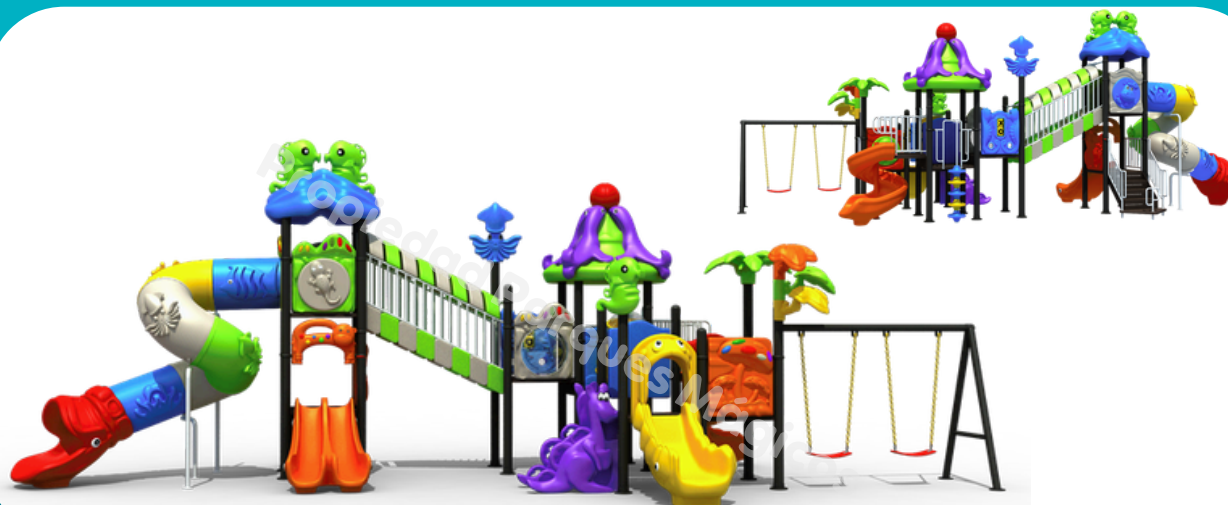

Maxiparque 14 - Criaturas del Mar

$ 53'000.000 +IVA

- Ⓜ Hasta 12 años
- Ⓜ Área seguridad: 12.00 x 7.20 Mts
- Ⓜ Lr 10.0 mts · An 4.70 mts · Al 5.20 mts
- Ⓜ Set multicolor de dos niveles temático de mar, dos columpios, un rodadero cerrado en espiral, un rodadero sencillo, un rodadero doble, un rodadero en espiral abierto, una escalera plástica, una escalera metálica, una escalera vertical en anillos plásticos y dos techos.

www.parquesmagicocolombia.com.co