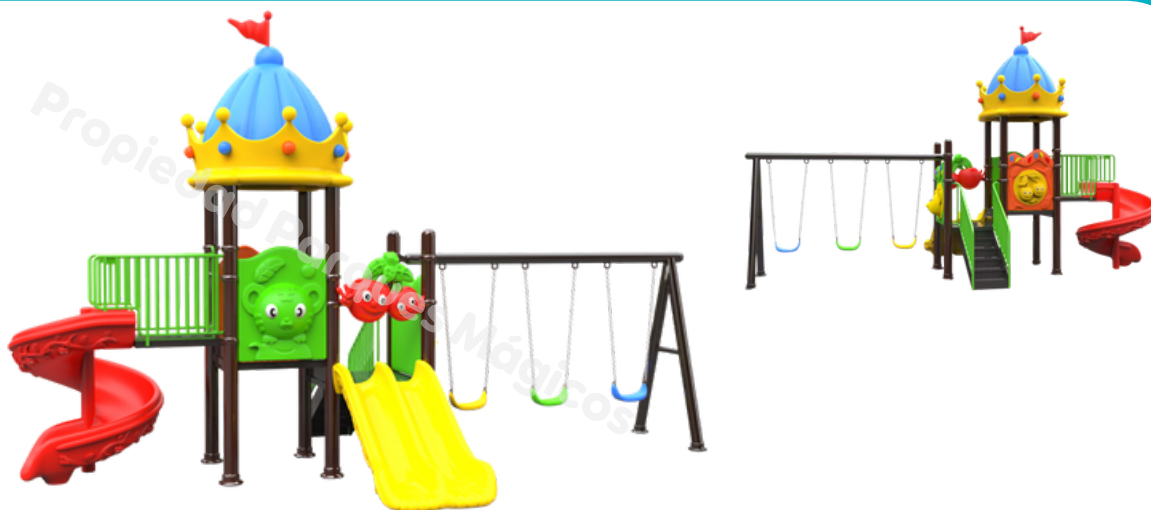

Maxiparque 3 - Rey Arturo

$ 11'500.000 +IVA

- ☺ Hasta 10 años
- 📏 Área seguridad: 7.30 x 4.90 Mts
- 📏 Lr 5.80 mts · An 3.90 mts · Al 3.50 mts
- ⊕ Incluye tres columpios, un rodadero espiral, un rodadero doble y una escalera metálica.