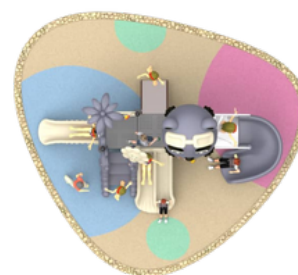

**Linea Maxiparques**

Plataformas de 54 y 74 cm

**NEW!**

**Kinder 9 - Aldea Panda**

**\$ 9'000.000 +IVA**

- 👤 **Hasta 6 años**
- 📏 **Área seguridad:** 6.20 x 4.30 Mts
- 📏 Lr 4.20 mts · An 2.30 mts · Al 2.80 mts
- 📌 Incluye un rodadero medio espiral, un rodadero doble, un rodadero sencillo y una escalera plástica y un techo de oruga.